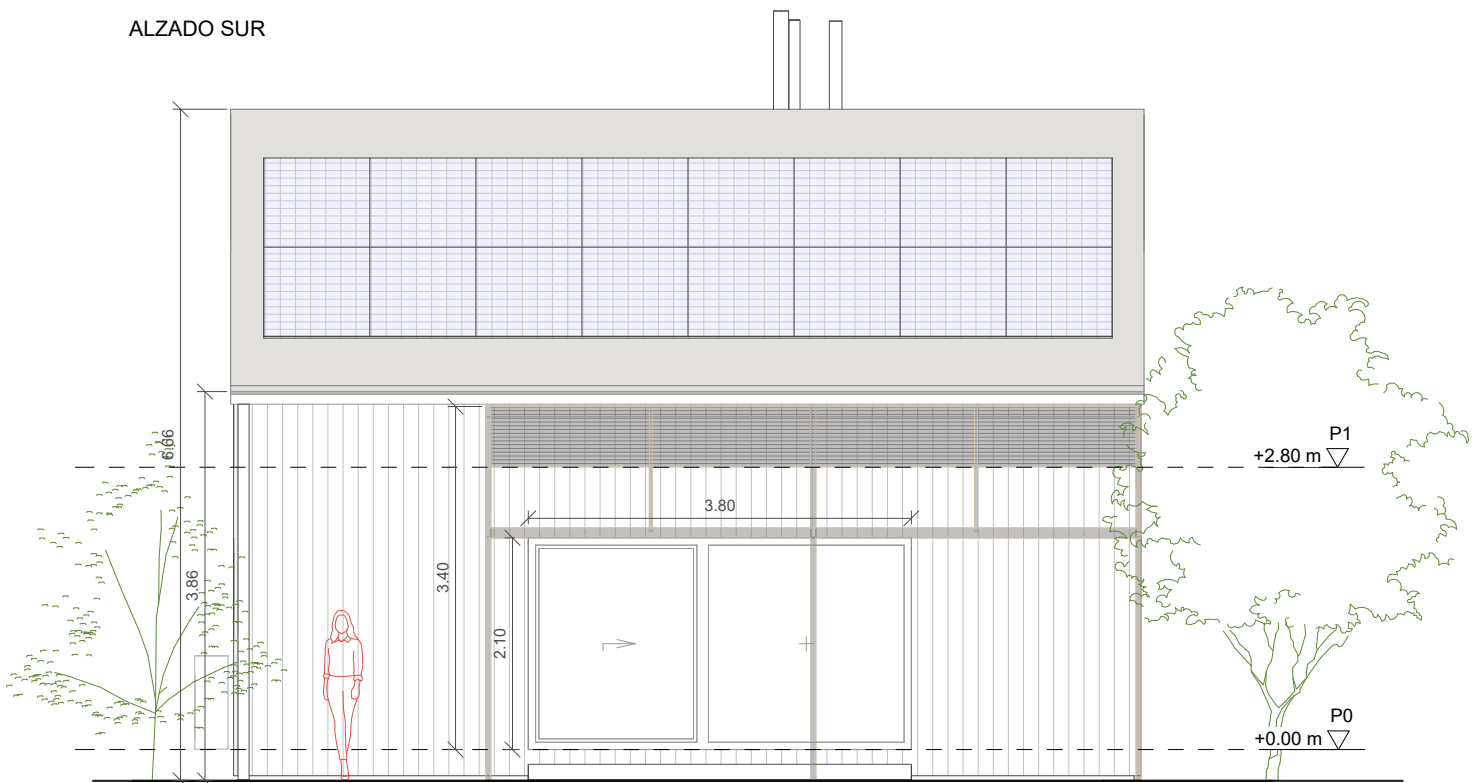

**DISTRITO
NATURAL**
COVIVIENDA ECOLÓGICA

Casa Carson

Pl. Baja: 1 dormitorio

90 m²

Sup. útil PB: 51.05 m²

TOTAL útil PB: 74.1 m²

TOTAL cons: 93.77 m²

Casa Carson

Sup. útil P1: 23.08 m²

TOTAL útil PB: 73.65 m²

TOTAL cons: 93.77 m²

Casa Carson

Pl. Baja: 1 dormitorio
Sección

90 m²

Casa Carson

Pl. Baja: 2 dormitorios
Sección

90 m²

ALZADO OESTE

ALZADO SUR

Casa Carson

Pl. Baja: 1 dormitorio
Alzados

90 m²

ALZADO OESTE

ALZADO SUR

Casa Carson

Pl. Baja: 2 dormitorios
Alzados

90 m²

ALZADO ESTE

ALZADO NORTE

Casa Carson

Pl. Baja: 1-2 dormitorios
Alzados

90 m²