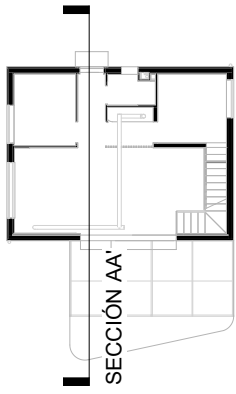

Pl. Baja: 2 dormitorios

90 m²

Sup. útil PB: 50.57 m²

TOTAL útil PB: 73.65 m²

TOTAL cons: 93.77 m²

Casa Carson

Pl. 1^a: 1 dormitorio

90 m²

Sup. útil P1: 23.08 m²

TOTAL útil PB: 73.65 m²

TOTAL cons: 93.77 m²

Casa Carson

Pl. Baja: 1 dormitorio
Sección

90 m²

Casa Carson

Pl. Baja: 2 dormitorios
Sección

90 m²

ALZADO OESTE

ALZADO SUR

Casa Carson

Pl. Baja: 1 dormitorio
Alzados

90 m²

ALZADO OESTE

ALZADO SUR

Casa Carson

Pl. Baja: 2 dormitorios
Alzados

90 m²

ALZADO ESTE

ALZADO NORTE

Casa Carson

Pl. Baja: 1-2 dormitorios
Alzados

90 m²