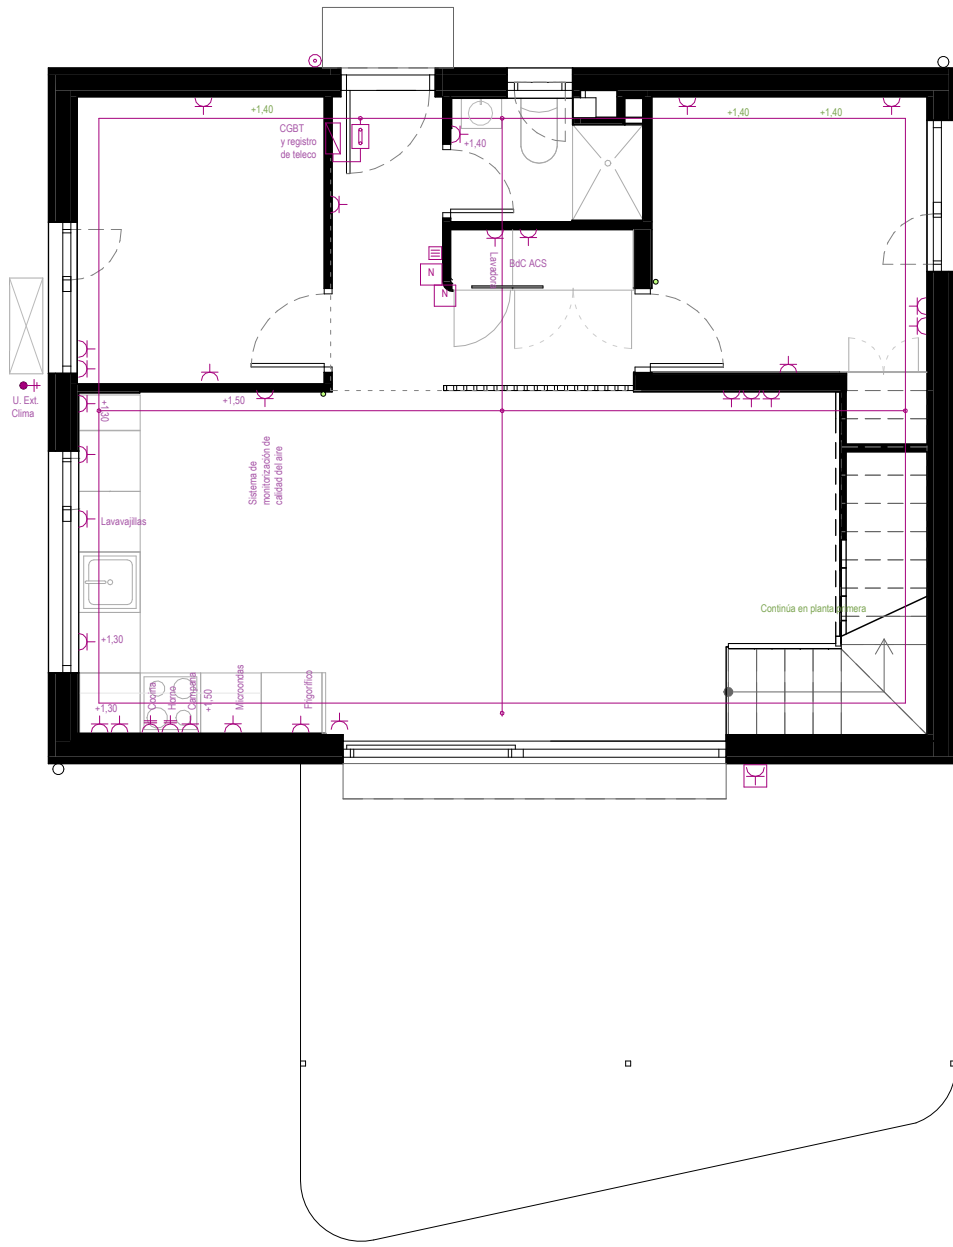

Pl. Baja: 2 dormitorios

90 m²

Sup. útil PB: 50.57 m²

TOTAL útil PB: 73.65 m²

TOTAL cons: 93.77 m²

Casa Carson

Pl. 1^a: 1 dormitorio

90 m²

90 m²

ALZADO OESTE

ALZADO SUR

Casa Carson

Pl. Baja: 1 dormitorio
Alzados

90 m²

ALZADO OESTE

ALZADO SUR

Casa Carson

Pl. Baja: 2 dormitorios
Alzados

90 m²

ALZADO ESTE

ALZADO NORTE

Casa Carson

Pl. Baja: 1-2 dormitorios
Alzados

90 m²

Casa Carson

Pl. Baja: 2 dormitorios
Electricidad

90 m²

Casa Carson

Pl. Baja: 1 dormitorio
Electricidad

90 m²

Casa Carson

Pl. 1ª: 1 dormitorio
Electricidad