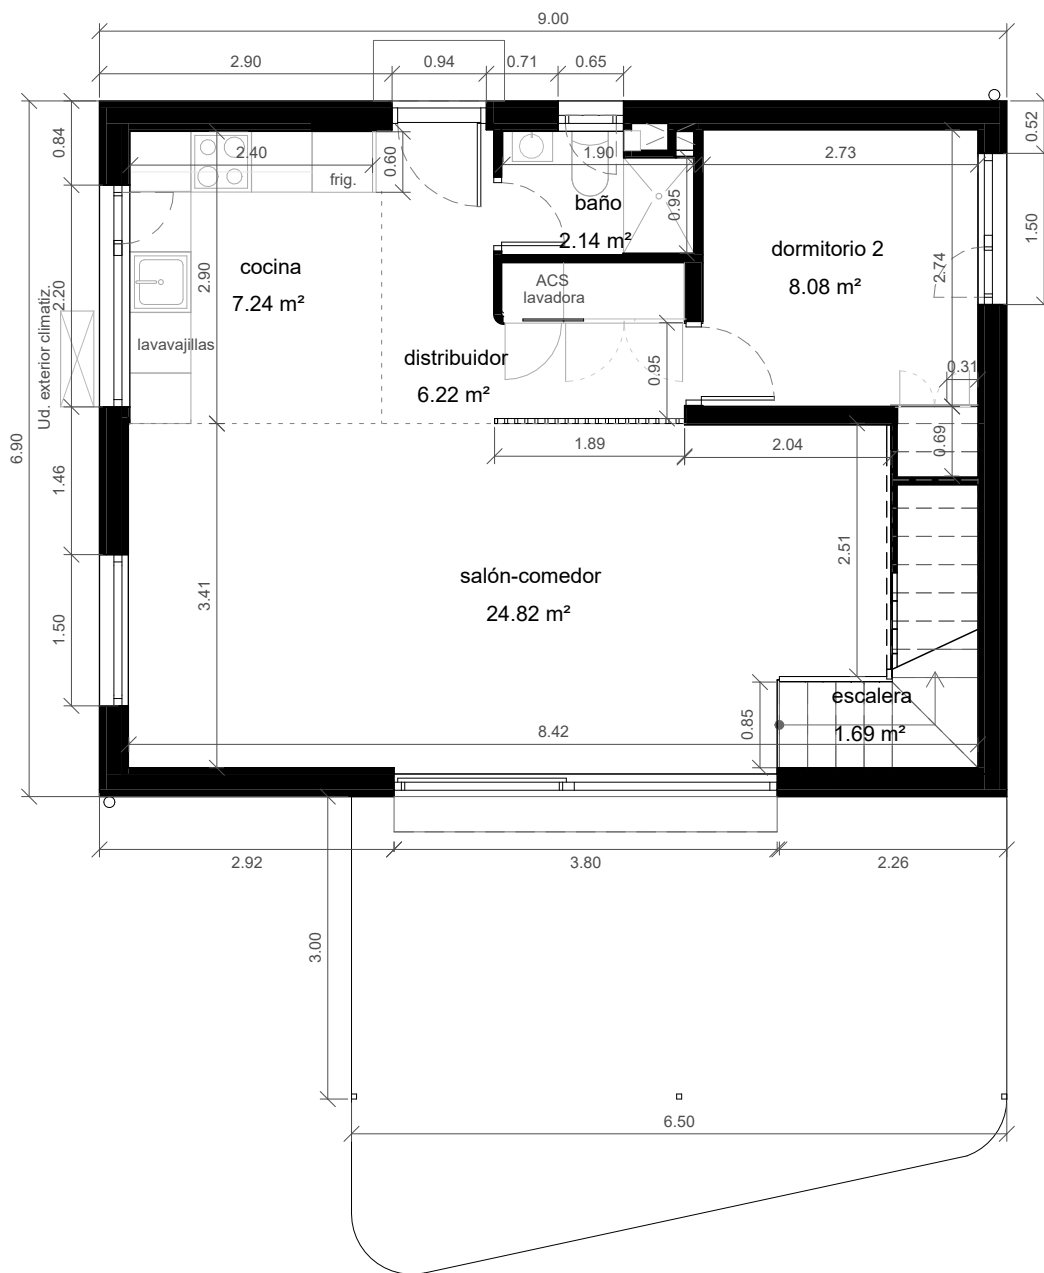

Casa Carson
2-3 dormitorios

90 m²

Opción con coste

TOTAL útil: 74.10 m²
TOTAL cons: 93.77 m²

planta primera

NOTA: DOCUMENTACIÓN ORIENTATIVA SIN CARÁCTER CONTRACTUAL Y MERAMENTE ILUSTRATIVA SUJETA A MODIFICACIONES NECESARIAS POR EXIGENCIAS DE ORDEN TÉCNICO, JURÍDICO O COMERCIAL DE LA DIRECCIÓN FACULTATIVA O LA AUTORIDAD COMPETENTE. LA JARDINERÍA, EL AMUEBLAMIENTO ES FICTICIO TENIENDO VALIDEZ ÚNICAMENTE A EFECTOS DECORATIVOS. LAS SUPERFICIES SON APROXIMADAS Y PODRÍAN SUFRIR VARIACIONES POR NECESIDADES TÉCNICAS DURANTE EL PROYECTO. LA DISTRIBUCIÓN DEL MOBILIARIO DE COCINA ES ORIENTATIVO.

Casa Carson
2-3 dormitorios 90 m²

☀️ Opción con coste

TOTAL útil: 74.10 m²
TOTAL cons: 93.77 m²

Casa Carson
3 dormitorios 90 m²

¿Te imaginas viviendo en plena naturaleza?

Diseñamos y promovemos *viviendas ecológicas* que mejoran la salud y la convivencia para crear un *impacto positivo* en el entorno.

**DISTRITO
NATURAL**
COVIVIENDA ECOLÓGICA

Casa Carson

Pl. Baja: 1 dormitorio

90 m²

Sup. útil PB: 51.05 m²

TOTAL útil PB: 74.1 m²

TOTAL cons: 93.77 m²

Casa Carson

Pl. Baja: 2 dormitorios

90 m²

Sup. útil PB: 50.57 m²

TOTAL útil PB: 73.65 m²

TOTAL cons: 93.77 m²

Casa Carson

Pl. 1^a: 1 dormitorio

90 m²