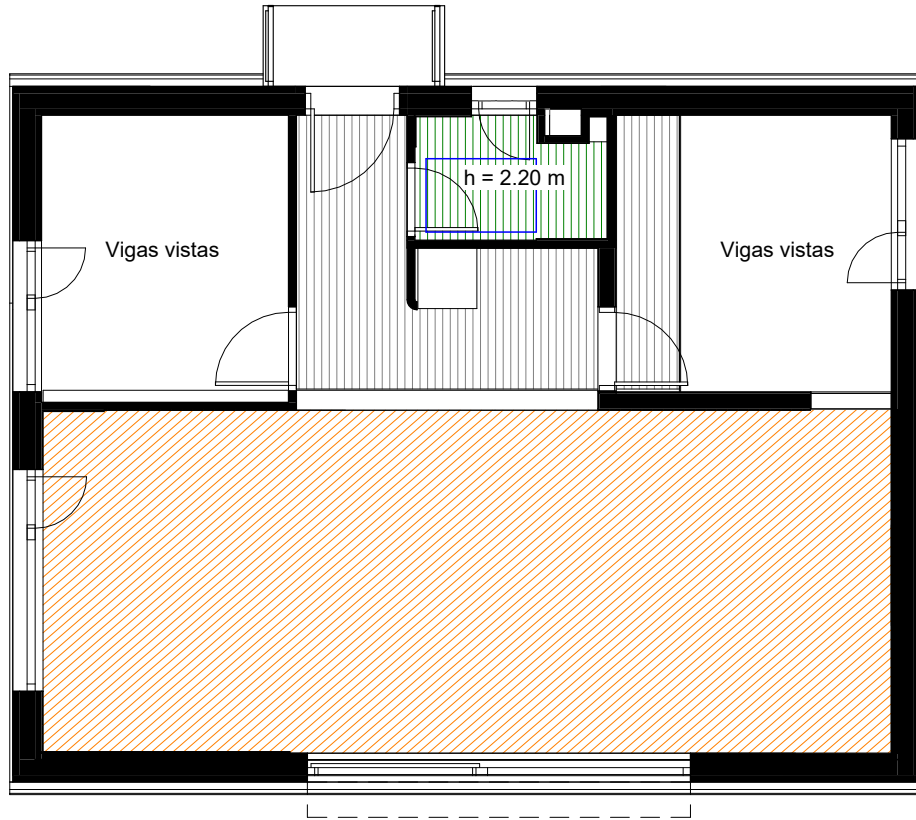

90 m²

ALZADO OESTE

ALZADO SUR

Casa Carson

Pl. Baja: 1 dormitorio
Alzados

90 m²

ALZADO OESTE

ALZADO SUR

Casa Carson

Pl. Baja: 2 dormitorios
Alzados

90 m²

ALZADO ESTE

ALZADO NORTE

Casa Carson

Pl. Baja: 1-2 dormitorios
Alzados

90 m²

Casa Carson

Pl. Baja: 2 dormitorios
Electricidad

90 m²

Casa Carson

Pl. Baja: 1 dormitorio
Electricidad

90 m²

Casa Carson

Pl. 1ª: 1 dormitorio
Electricidad

90 m²

LEYENDA DE FALSOS TECHOS

TECHO PYL - A	TECHO PYL - H1	TECHO MADERA DE PINO
P0 (+0.00)	P0 (+0.00)	P1 (+2.80)
 h = 2.20 m	 h = 2.20 m	 Techo inclinado 30°
 h = 2.31 m	P1 (+2.80)	
P1 (+2.80)	 Techo inclinado 30°	
		