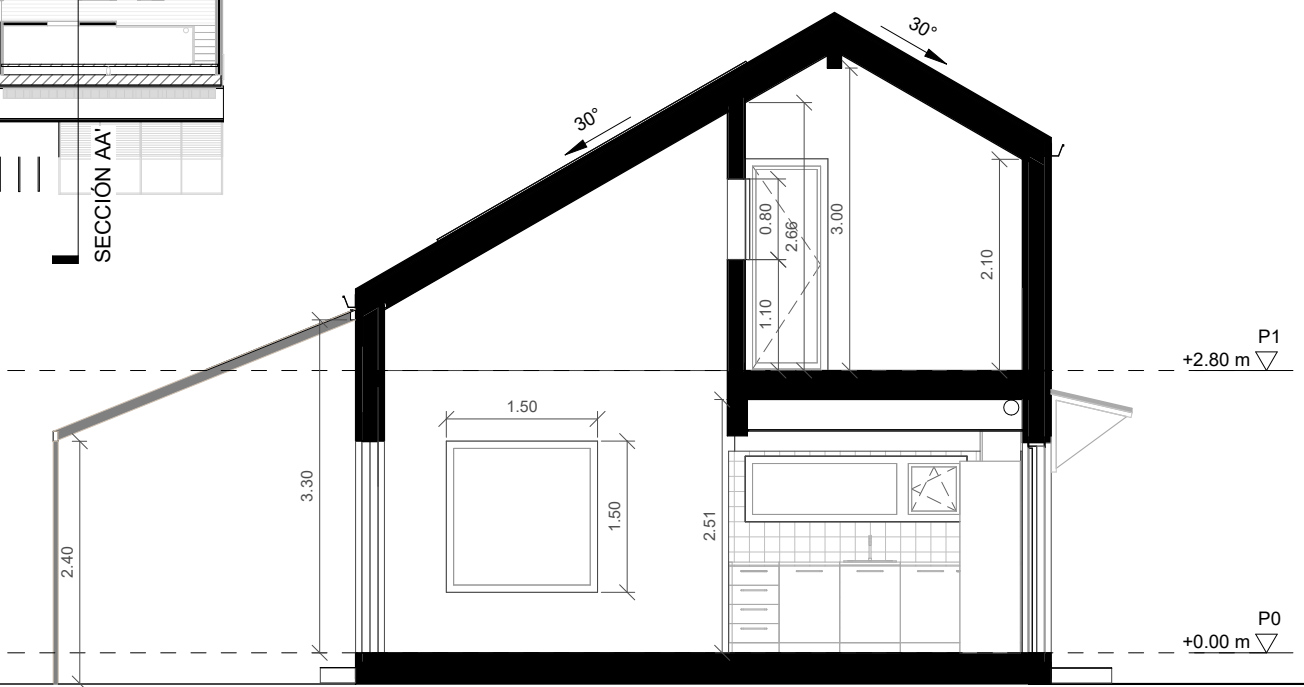

**DISTRITO
NATURAL**
COVIVIENDA ECOLÓGICA

Casa Carson

Pl. Baja: 1 dormitorio

90 m²

Sup. útil PB: 51.05 m²

TOTAL útil PB: 74.1 m²

TOTAL cons: 93.77 m²

Casa Carson

Pl. Baja: 2 dormitorios

90 m²

Sup. útil PB: 50.57 m²

TOTAL útil PB: 73.65 m²

TOTAL cons: 93.77 m²

Casa Carson

Pl. 1^a: 1 dormitorio

90 m²

Sup. útil P1: 23.08 m²

TOTAL útil PB: 73.65 m²

TOTAL cons: 93.77 m²

Casa Carson

Pl. Baja: 1 dormitorio
Sección

90 m²

Casa Carson

Pl. Baja: 2 dormitorios
Sección

90 m²

ALZADO OESTE

ALZADO SUR

Casa Carson

Pl. Baja: 1 dormitorio
Alzados

90 m²

ALZADO OESTE

ALZADO SUR