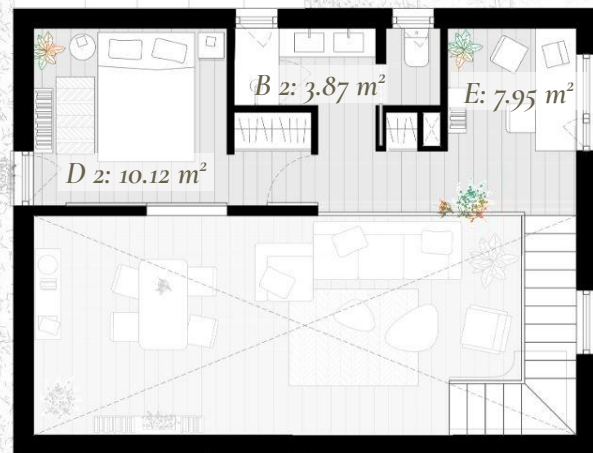

planta baja: 1 dormitorio

planta baja: 2 dormitorios

NOTA: DOCUMENTACIÓN ORIENTATIVA SIN CARÁCTER CONTRACTUAL Y MERAMENTE ILUSTRATIVA. SUJETA A MODIFICACIONES NECESARIAS POR EXIGENCIAS DE ORDEN TÉCNICO, JURÍDICO O COMERCIAL DE LA DIRECCIÓN FACULTATIVA O LA AUTORIDAD COMPETENTE. LA JARDINERÍA, EL AMUEBLAMIENTO ES FICTICIO TENIENDO VALIDEZ ÚNICAMENTE A EFECTOS DECORATIVOS. LAS SUPERFICIES SON APROXIMADAS Y PODRÍAN SUFRIR VARIACIONES POR NECESIDADES TÉCNICAS DURANTE EL PROYECTO. LA DISTRIBUCIÓN DEL MOBILIARIO DE COCINA ES ORIENTATIVO.

Casa Carson
2-3 dormitorios

90 m²

Opción con coste

TOTAL útil: 74.10 m²
TOTAL cons: 93.77 m²

planta primera

NOTA: DOCUMENTACIÓN ORIENTATIVA SIN CARÁCTER CONTRACTUAL Y MERAMENTE ILUSTRATIVA SUJETA A MODIFICACIONES NECESARIAS POR EXIGENCIAS DE ORDEN TÉCNICO, JURÍDICO O COMERCIAL DE LA DIRECCIÓN FACULTATIVA O LA AUTORIDAD COMPETENTE. LA JARDINERÍA, EL AMUEBLAMIENTO ES FICTICIO TENIENDO VALIDEZ ÚNICAMENTE A EFECTOS DECORATIVOS. LAS SUPERFICIES SON APROXIMADAS Y PODRÍAN SUFRIR VARIACIONES POR NECESIDADES TÉCNICAS DURANTE EL PROYECTO. LA DISTRIBUCIÓN DEL MOBILIARIO DE COCINA ES ORIENTATIVO.

Casa Carson
2-3 dormitorios 90 m²

☀️ Opción con coste

TOTAL útil: 74.10 m²
TOTAL cons: 93.77 m²

Casa Carson
3 dormitorios 90 m²

¿Te imaginas viviendo en plena naturaleza?

Diseñamos y promovemos *viviendas ecológicas* que mejoran la salud y la convivencia para crear un *impacto positivo* en el entorno.

Pl. Baja: 2 dormitorios

90 m²

Sup. útil PB: 50.57 m²

TOTAL útil PB: 73.65 m²

TOTAL cons: 93.77 m²

Casa Carson

Pl. 1^a: 1 dormitorio

90 m²