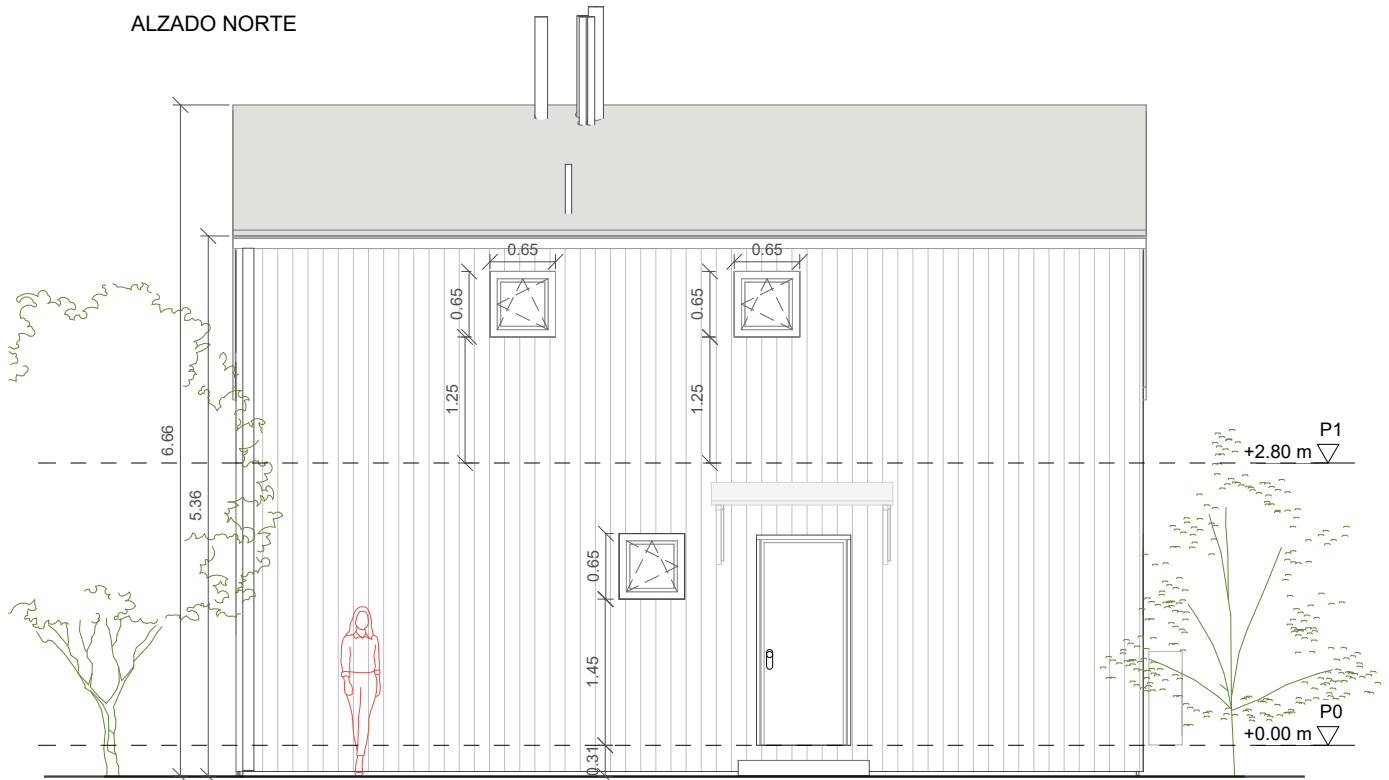

**DISTRITO
NATURAL**
COVIVIENDA ECOLÓGICA

Casa Carson

Pl. Baja: 1 dormitorio

90 m²

Sup. útil PB: 51.05 m²

TOTAL útil PB: 74.1 m²

TOTAL cons: 93.77 m²

Casa Carson

90 m²

ALZADO OESTE

ALZADO SUR

Casa Carson

Pl. Baja: 1 dormitorio
Alzados

90 m²

ALZADO OESTE

ALZADO SUR

Casa Carson

Pl. Baja: 2 dormitorios
Alzados

90 m²

ALZADO ESTE

ALZADO NORTE

Casa Carson

Pl. Baja: 1-2 dormitorios
Alzados

90 m²

Casa Carson

Pl. Baja: 2 dormitorios
Electricidad

90 m²

Casa Carson

Pl. Baja: 1 dormitorio
Electricidad

90 m²

Casa Carson

Pl. 1ª: 1 dormitorio
Electricidad