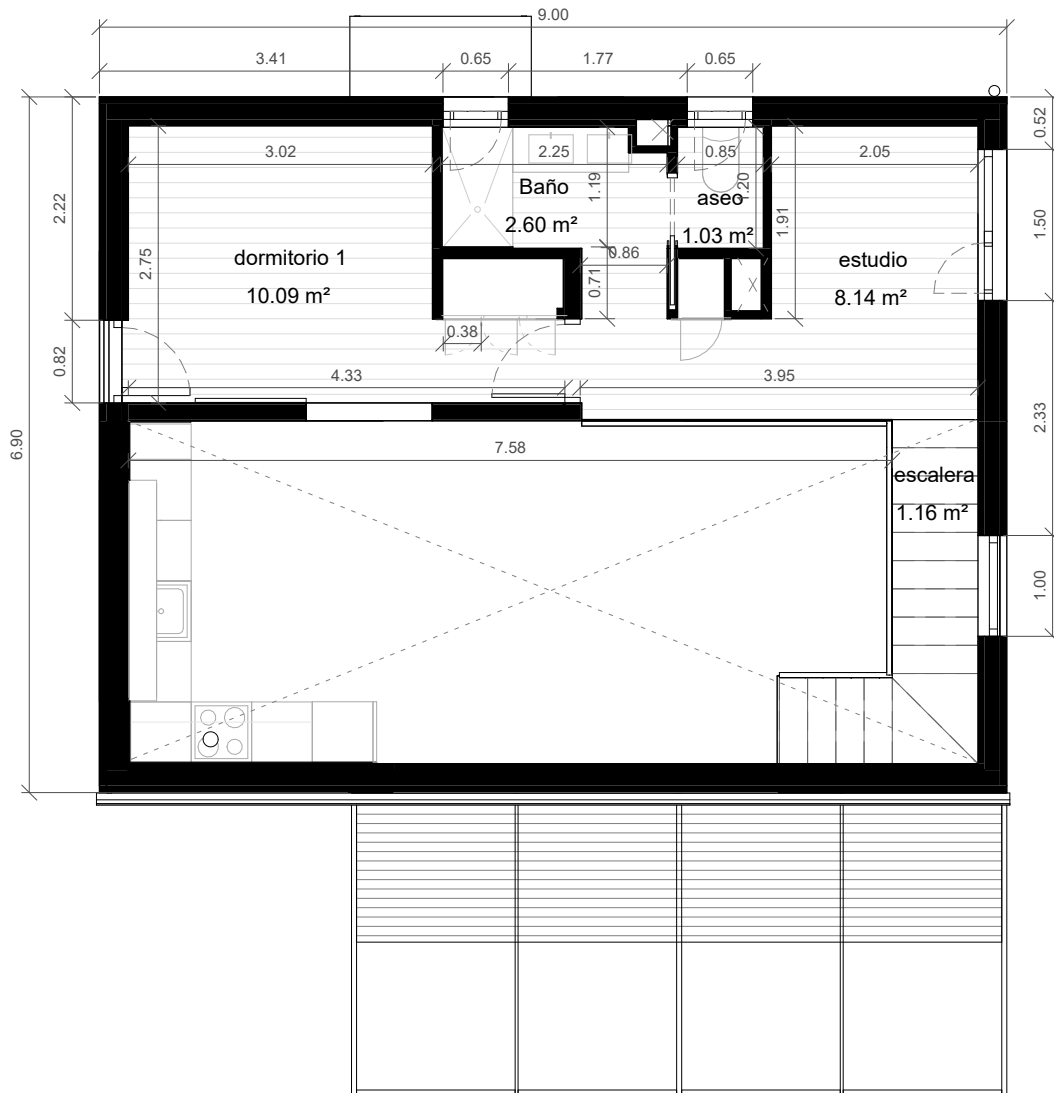

**DISTRITO
NATURAL**
COVIVIENDA ECOLÓGICA

Casa Carson

Pl. Baja: 1 dormitorio

90 m²

Sup. útil PB: 51.05 m²

TOTAL útil PB: 74.1 m²

TOTAL cons: 93.77 m²

Casa Carson

Pl. Baja: 2 dormitorios

90 m²

Sup. útil PB: 50.57 m²

TOTAL útil PB: 73.65 m²

TOTAL cons: 93.77 m²

Casa Carson

Pl. 1^a: 1 dormitorio

90 m²

Sup. útil P1: 23.08 m²

TOTAL útil PB: 73.65 m²

TOTAL cons: 93.77 m²

Casa Carson

Pl. Baja: 1 dormitorio
Sección

90 m²

Casa Carson

Pl. Baja: 2 dormitorios
Sección

90 m²

ALZADO OESTE

ALZADO SUR

Casa Carson

Pl. Baja: 1 dormitorio
Alzados

90 m²

ALZADO OESTE

ALZADO SUR