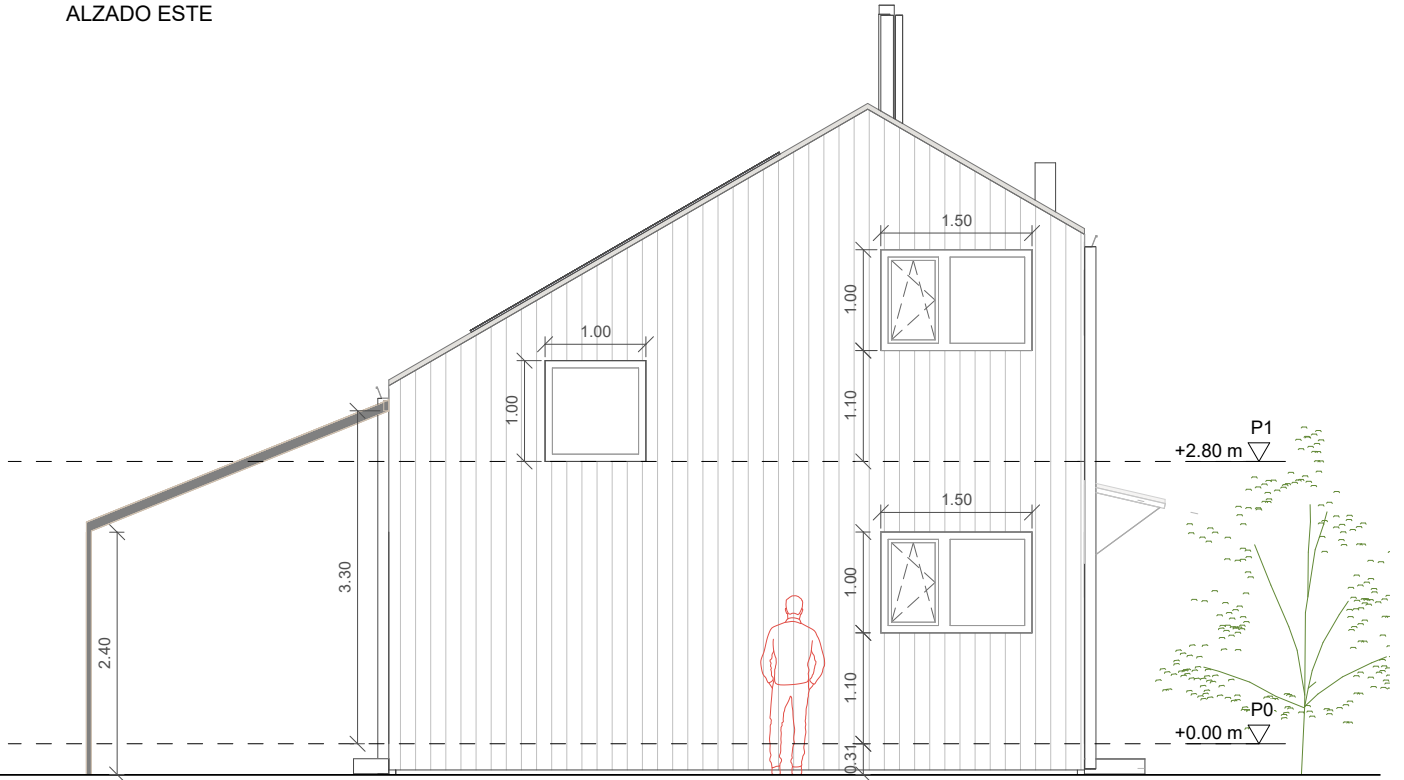

**DISTRITO
NATURAL**
COVIVIENDA ECOLÓGICA

Casa Carson

Pl. Baja: 1 dormitorio

90 m²

Sup. útil PB: 51.05 m²

TOTAL útil PB: 74.1 m²

TOTAL cons: 93.77 m²

Casa Carson

Sup. útil P1: 23.08 m²

TOTAL útil PB: 73.65 m²

TOTAL cons: 93.77 m²

Casa Carson

Pl. Baja: 1 dormitorio
Sección

90 m²

Casa Carson

Pl. Baja: 2 dormitorios
Sección

90 m²

ALZADO OESTE

ALZADO SUR

Casa Carson

Pl. Baja: 1 dormitorio
Alzados

90 m²

ALZADO OESTE

ALZADO SUR

Casa Carson

Pl. Baja: 2 dormitorios
Alzados

90 m²

ALZADO ESTE

ALZADO NORTE

Casa Carson

Pl. Baja: 1-2 dormitorios
Alzados

90 m²