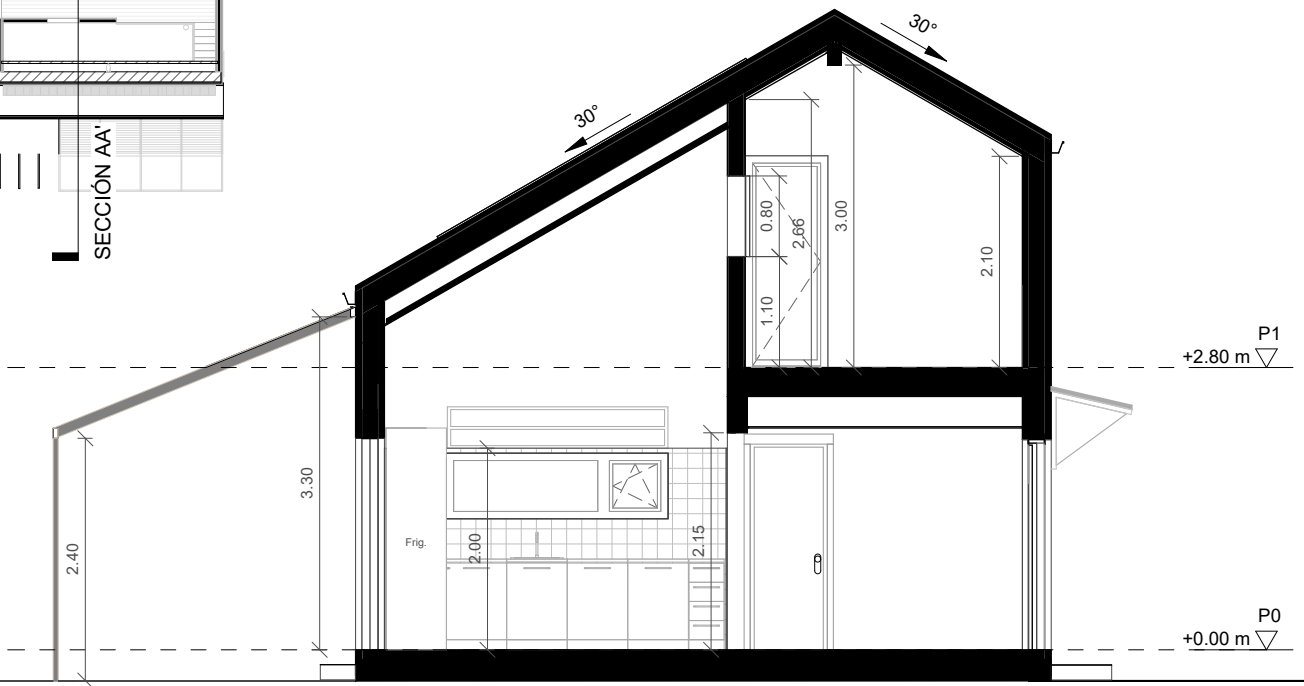

Pl. Baja: 2 dormitorios

90 m²

Sup. útil PB: 50.57 m²

TOTAL útil PB: 73.65 m²

TOTAL cons: 93.77 m²

Casa Carson

Pl. 1^a: 1 dormitorio

90 m²

Sup. útil P1: 23.08 m²

TOTAL útil PB: 73.65 m²

TOTAL cons: 93.77 m²

Casa Carson

Pl. Baja: 1 dormitorio
Sección

90 m²

Casa Carson

Pl. Baja: 2 dormitorios
Sección

90 m²

ALZADO OESTE

ALZADO SUR

Casa Carson

Pl. Baja: 1 dormitorio
Alzados

90 m²

ALZADO OESTE

ALZADO SUR

Casa Carson

Pl. Baja: 2 dormitorios
Alzados

90 m²

ALZADO ESTE

ALZADO NORTE

Casa Carson

Pl. Baja: 1-2 dormitorios
Alzados

90 m²