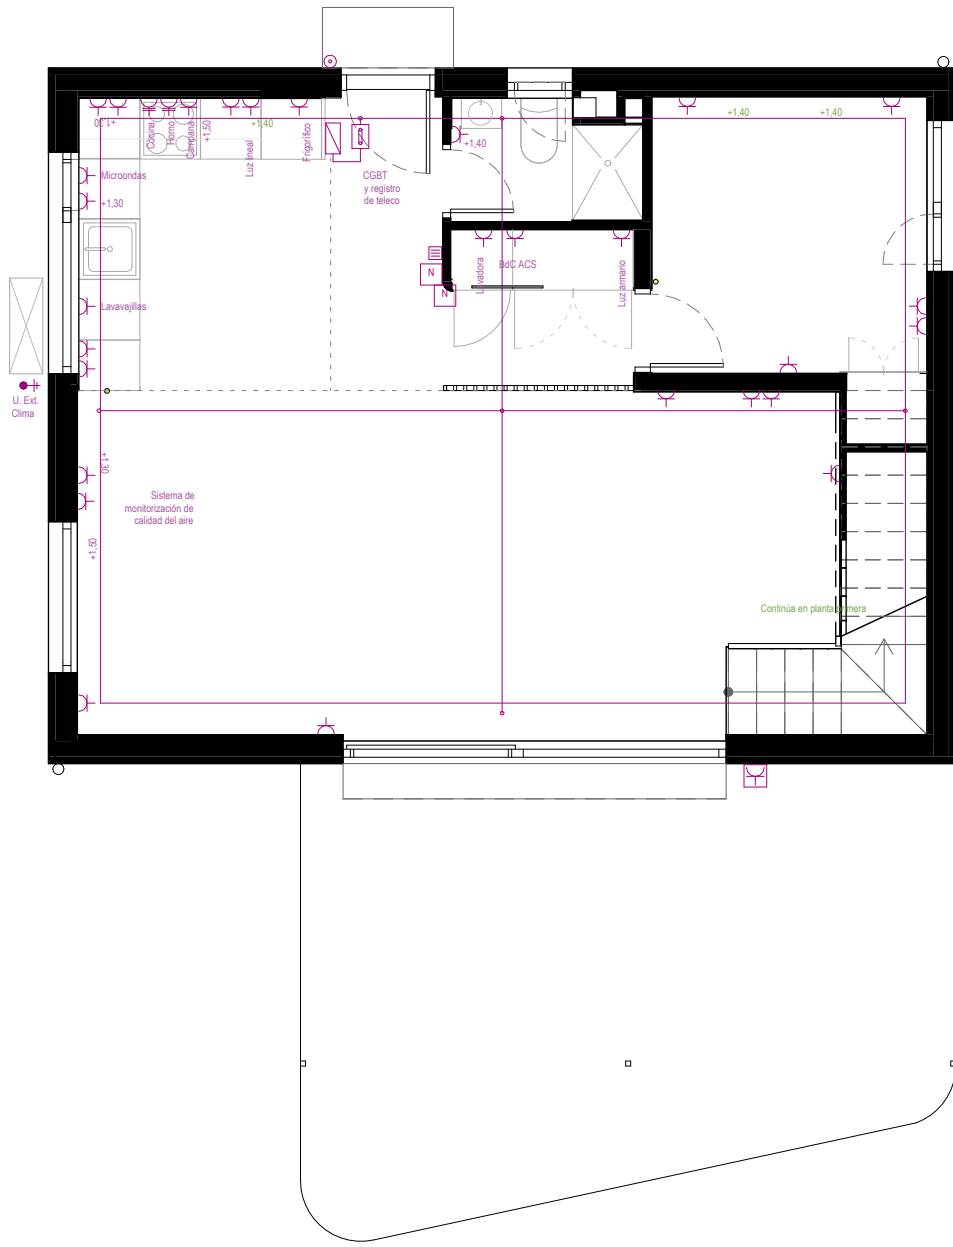

Pl. Baja: 2 dormitorios

90 m²

Sup. útil PB: 50.57 m²

TOTAL útil PB: 73.65 m²

TOTAL cons: 93.77 m²

Casa Carson

Pl. 1^a: 1 dormitorio

90 m²

90 m²

ALZADO OESTE

ALZADO SUR

Casa Carson

Pl. Baja: 1 dormitorio
Alzados

90 m²

ALZADO OESTE

ALZADO SUR

Casa Carson

Pl. Baja: 2 dormitorios
Alzados

90 m²

ALZADO ESTE

ALZADO NORTE

Casa Carson

Pl. Baja: 1-2 dormitorios
Alzados

90 m²

Casa Carson

Pl. Baja: 2 dormitorios
Electricidad

90 m²

Casa Carson

Pl. Baja: 1 dormitorio
Electricidad

90 m²

Casa Carson

Pl. 1ª: 1 dormitorio
Electricidad