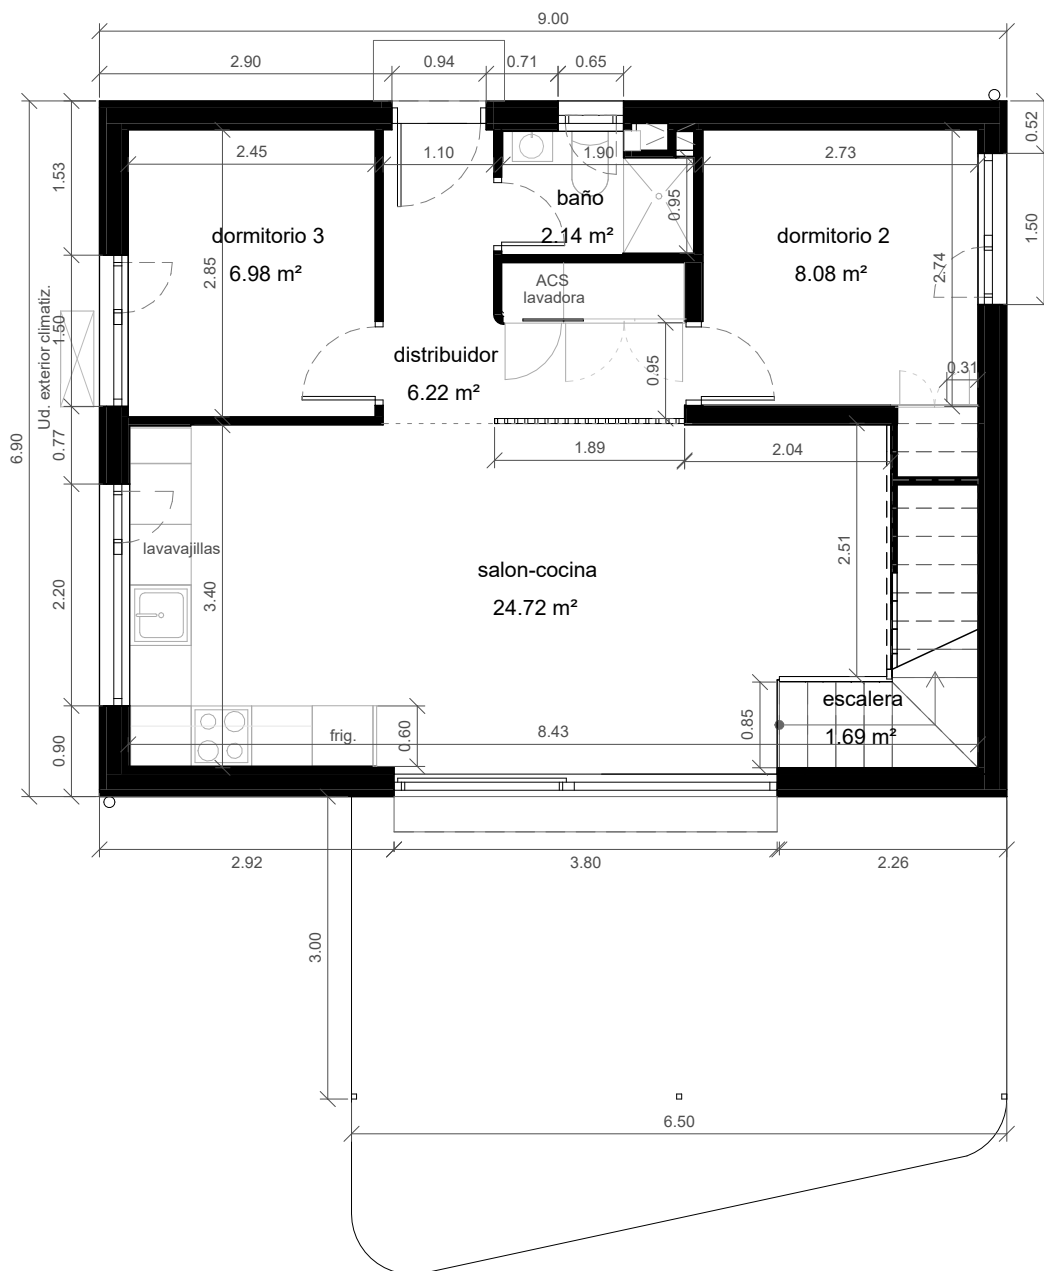

Casa Carson
2-3 dormitorios

90 m²

Opción con coste

TOTAL útil: 74.10 m²
TOTAL cons: 93.77 m²

planta primera

NOTA: DOCUMENTACIÓN ORIENTATIVA SIN CARÁCTER CONTRACTUAL Y MERAMENTE ILUSTRATIVA SUJETA A MODIFICACIONES NECESARIAS POR EXIGENCIAS DE ORDEN TÉCNICO, JURÍDICO O COMERCIAL DE LA DIRECCIÓN FACULTATIVA O LA AUTORIDAD COMPETENTE. LA JARDINERÍA, EL AMUEBLAMIENTO ES FICTICIO TENIENDO VALIDEZ ÚNICAMENTE A EFECTOS DECORATIVOS. LAS SUPERFICIES SON APROXIMADAS Y PODRÍAN SUFRIR VARIACIONES POR NECESIDADES TÉCNICAS DURANTE EL PROYECTO. LA DISTRIBUCIÓN DEL MOBILIARIO DE COCINA ES ORIENTATIVO.

Casa Carson
2-3 dormitorios 90 m²

☀️ Opción con coste

TOTAL útil: 74.10 m²
TOTAL cons: 93.77 m²

Casa Carson
3 dormitorios 90 m²

¿Te imaginas viviendo en plena naturaleza?

Diseñamos y promovemos *viviendas ecológicas* que mejoran la salud y la convivencia para crear un *impacto positivo* en el entorno.

**DISTRITO
NATURAL**
COVIVIENDA ECOLÓGICA

Casa Carson

Pl. Baja: 1 dormitorio

90 m²

Sup. útil PB: 51.05 m²

TOTAL útil PB: 74.1 m²

TOTAL cons: 93.77 m²

Casa Carson

Pl. Baja: 2 dormitorios

90 m²

Sup. útil PB: 50.57 m²

TOTAL útil PB: 73.65 m²

TOTAL cons: 93.77 m²

Casa Carson

Pl. 1^a: 1 dormitorio

90 m²