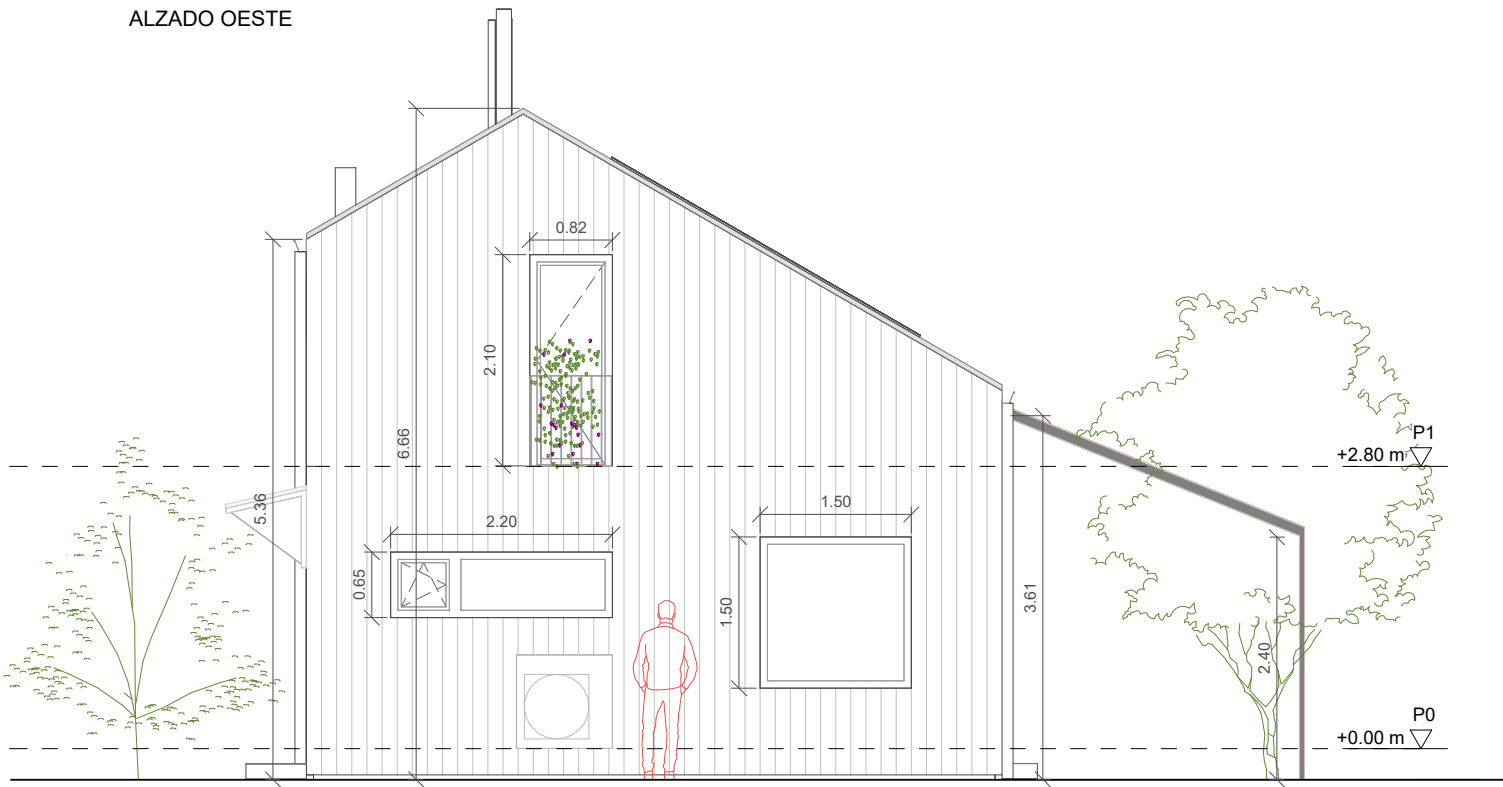

**DISTRITO
NATURAL**
COVIVIENDA ECOLÓGICA

Casa Carson

Pl. Baja: 1 dormitorio

90 m²

Sup. útil PB: 51.05 m²

TOTAL útil PB: 74.1 m²

TOTAL cons: 93.77 m²

Casa Carson

Sup. útil P1: 23.08 m²

TOTAL útil PB: 73.65 m²

TOTAL cons: 93.77 m²

Casa Carson

Pl. Baja: 1 dormitorio
Sección

90 m²

Casa Carson

Pl. Baja: 2 dormitorios
Sección

90 m²

ALZADO OESTE

ALZADO SUR

Casa Carson

Pl. Baja: 1 dormitorio
Alzados

90 m²

ALZADO OESTE

ALZADO SUR

Casa Carson

Pl. Baja: 2 dormitorios
Alzados

90 m²

ALZADO ESTE

ALZADO NORTE

Casa Carson

Pl. Baja: 1-2 dormitorios
Alzados

90 m²