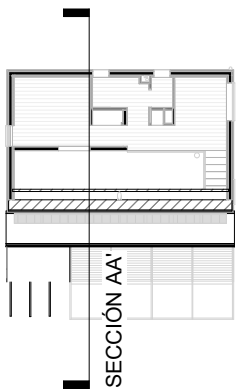

Pl. Baja: 2 dormitorios

90 m²

Sup. útil PB: 50.57 m²

TOTAL útil PB: 73.65 m²

TOTAL cons: 93.77 m²

Casa Carson

Pl. 1^a: 1 dormitorio

90 m²

Sup. útil P1: 23.08 m²

TOTAL útil PB: 73.65 m²

TOTAL cons: 93.77 m²

Casa Carson

Pl. Baja: 1 dormitorio
Sección

90 m²

Casa Carson

Pl. Baja: 2 dormitorios
Sección

90 m²

ALZADO OESTE

ALZADO SUR

Casa Carson

Pl. Baja: 1 dormitorio
Alzados

90 m²

ALZADO OESTE

ALZADO SUR

Casa Carson

Pl. Baja: 2 dormitorios
Alzados

90 m²

ALZADO ESTE

ALZADO NORTE

Casa Carson

Pl. Baja: 1-2 dormitorios
Alzados

90 m²