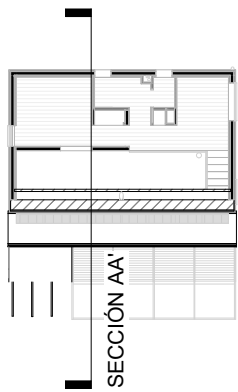

**DISTRITO
NATURAL**
COVIVIENDA ECOLÓGICA

Casa Carson

Pl. Baja: 1 dormitorio

90 m²

Sup. útil PB: 51.05 m²

TOTAL útil PB: 74.1 m²

TOTAL cons: 93.77 m²

Casa Carson

Pl. Baja: 2 dormitorios

90 m²

Sup. útil PB: 50.57 m²

TOTAL útil PB: 73.65 m²

TOTAL cons: 93.77 m²

Casa Carson

Pl. 1^a: 1 dormitorio

90 m²

Sup. útil P1: 23.08 m²

TOTAL útil PB: 73.65 m²

TOTAL cons: 93.77 m²

Casa Carson

Pl. Baja: 1 dormitorio
Sección

90 m²

Casa Carson

Pl. Baja: 2 dormitorios
Sección

90 m²

ALZADO OESTE

ALZADO SUR

Casa Carson

Pl. Baja: 1 dormitorio
Alzados

90 m²

ALZADO OESTE

ALZADO SUR