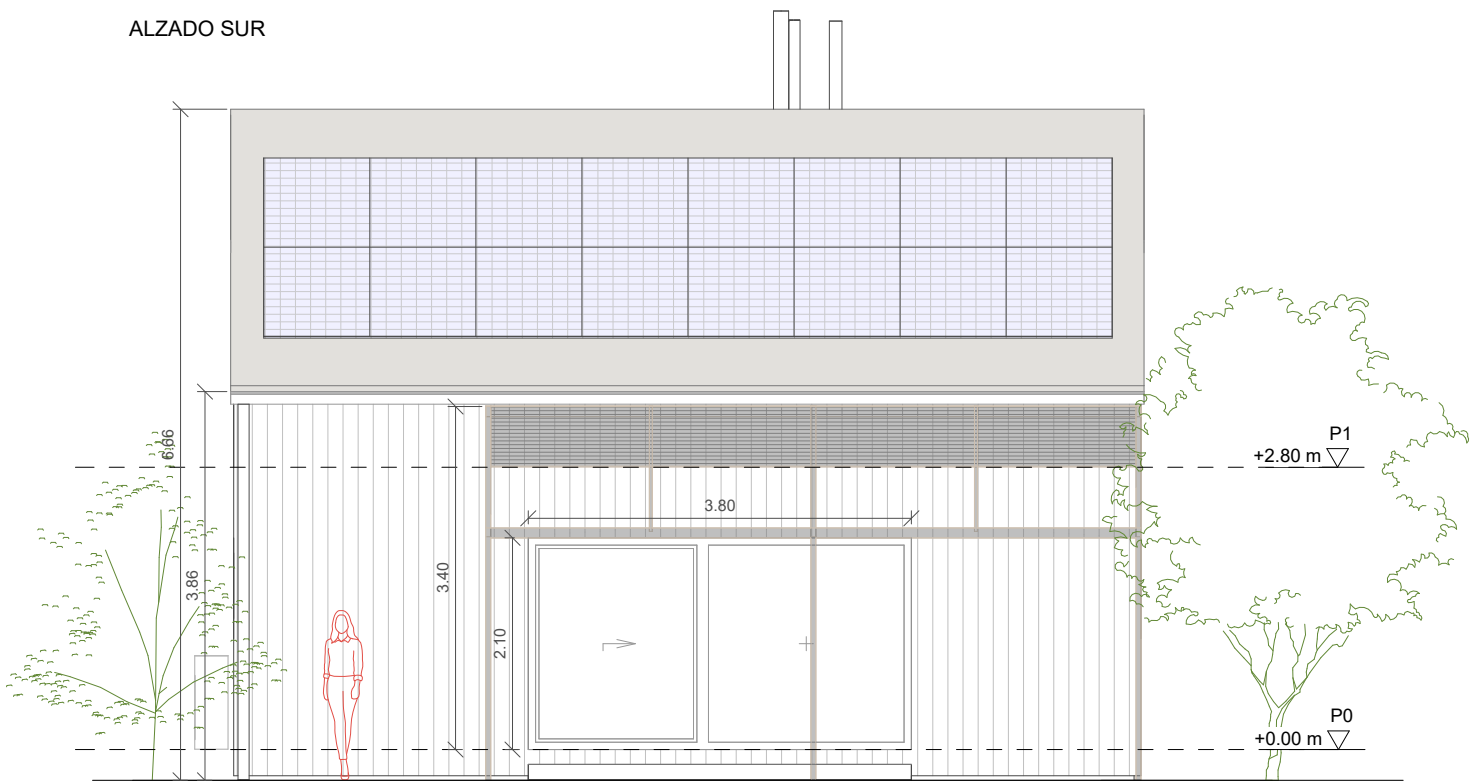

**DISTRITO
NATURAL**
COVIVIENDA ECOLÓGICA

Casa Carson

Pl. Baja: 1 dormitorio

90 m²

Sup. útil PB: 51.05 m²

TOTAL útil PB: 74.1 m²

TOTAL cons: 93.77 m²

Casa Carson

Sup. útil P1: 23.08 m²

TOTAL útil PB: 73.65 m²

TOTAL cons: 93.77 m²

Casa Carson

Pl. Baja: 1 dormitorio
Sección

90 m²

Casa Carson

Pl. Baja: 2 dormitorios
Sección

90 m²

ALZADO OESTE

ALZADO SUR

Casa Carson

Pl. Baja: 1 dormitorio
Alzados

90 m²

ALZADO OESTE

ALZADO SUR

Casa Carson

Pl. Baja: 2 dormitorios
Alzados

90 m²

ALZADO ESTE

ALZADO NORTE

Casa Carson

Pl. Baja: 1-2 dormitorios
Alzados

90 m²