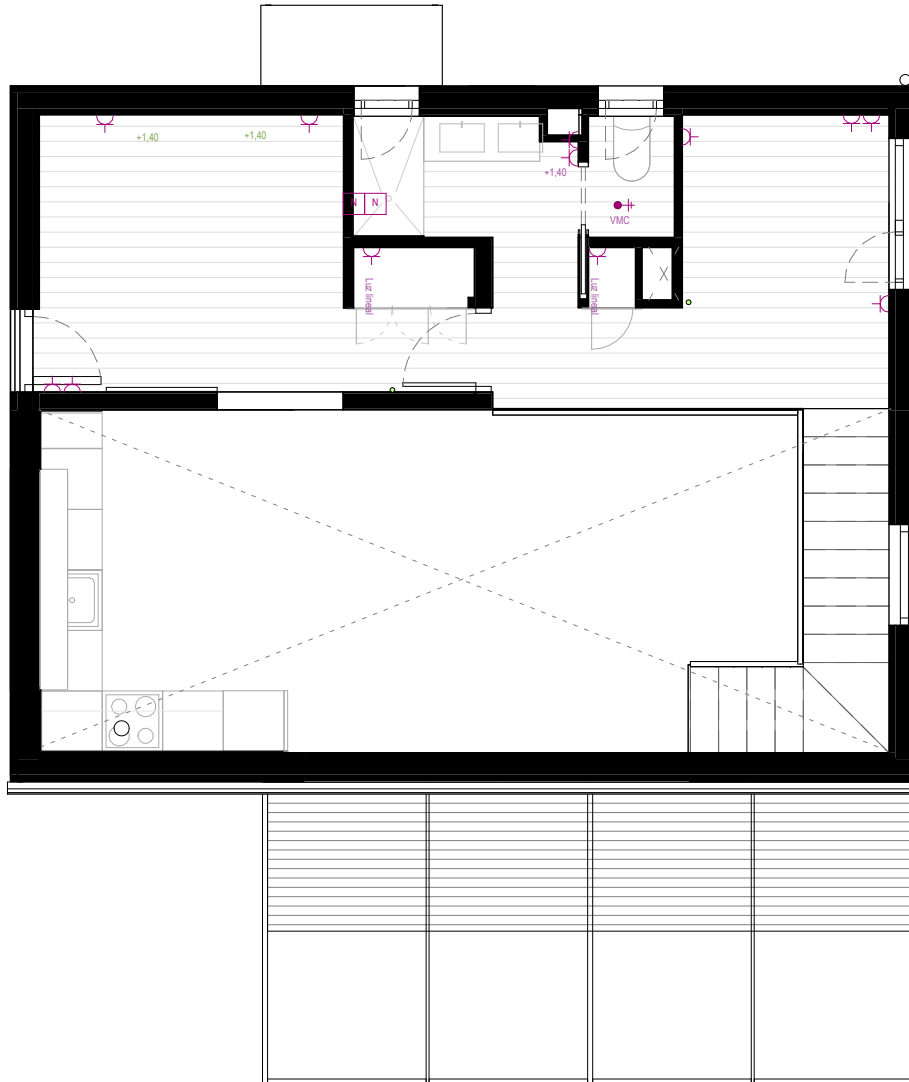

90 m²

ALZADO OESTE

ALZADO SUR

Casa Carson

Pl. Baja: 1 dormitorio
Alzados

90 m²

ALZADO OESTE

ALZADO SUR

Casa Carson

Pl. Baja: 2 dormitorios
Alzados

90 m²

ALZADO ESTE

ALZADO NORTE

Casa Carson

Pl. Baja: 1-2 dormitorios
Alzados

90 m²

Casa Carson

Pl. Baja: 2 dormitorios
Electricidad

90 m²

Casa Carson

Pl. Baja: 1 dormitorio
Electricidad

90 m²

Casa Carson

Pl. 1ª: 1 dormitorio
Electricidad

90 m²

LEYENDA DE FALSOS TECHOS

TECHO PYL - A	TECHO PYL - H1	TECHO MADERA DE PINO
P0 (+0.00)	P0 (+0.00)	P1 (+2.80)
 h = 2.20 m	 h = 2.20 m	 Techo inclinado 30°
 h = 2.31 m	P1 (+2.80)	
P1 (+2.80)	 Techo inclinado 30°	
		