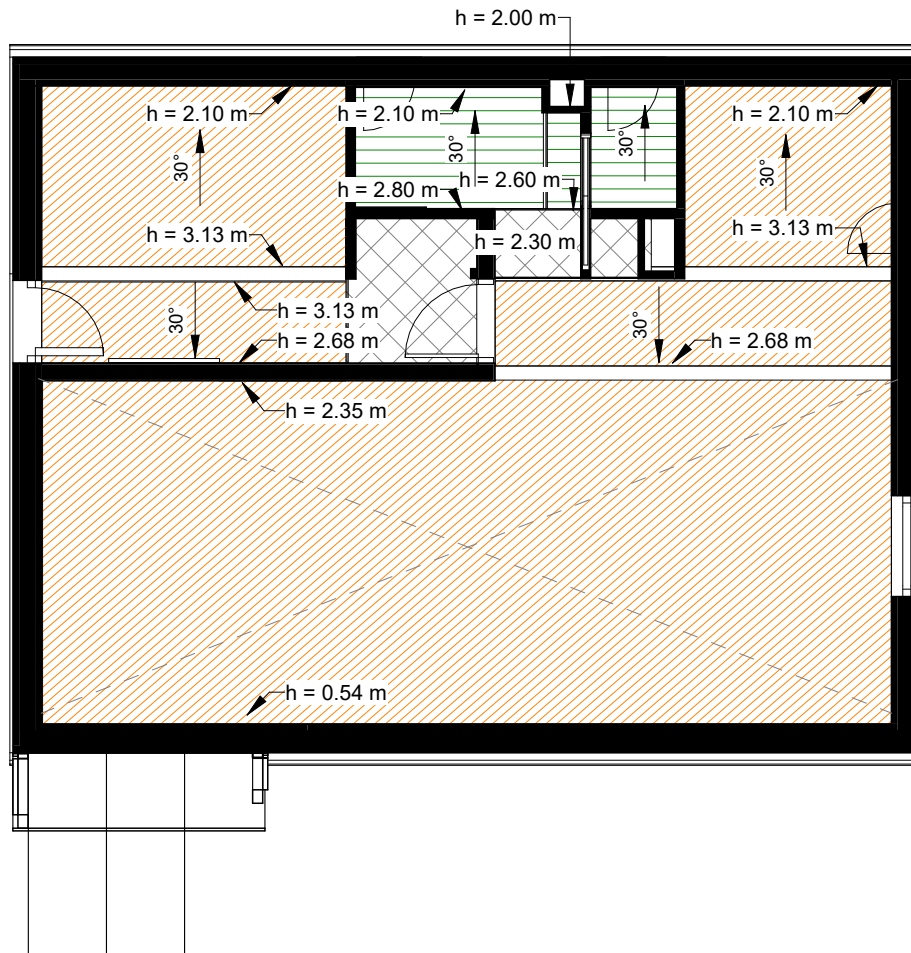

90 m²

ALZADO OESTE

ALZADO SUR

Casa Carson

Pl. Baja: 1 dormitorio
Alzados

90 m²

ALZADO OESTE

ALZADO SUR

Casa Carson

Pl. Baja: 2 dormitorios
Falsos techos

90 m²

LEYENDA DE FALSOS TECHOS

TECHO PYL - A	TECHO PYL - H1	TECHO MADERA DE PINO
P0 (+0.00)	P0 (+0.00)	P1 (+2.80)
 h = 2.20 m	 h = 2.20 m	 Techo inclinado 30°
 h = 2.31 m	P1 (+2.80)	
P1 (+2.80)	 Techo inclinado 30°	
		

LEYENDA DE FALSOS TECHOS

TECHO PYL - A	TECHO PYL - H1	TECHO MADERA DE PINO
P0 (+0.00)	P0 (+0.00)	P1 (+2.80)
 h = 2.20 m	 h = 2.20 m	 Techo inclinado 30°
 h = 2.31 m	P1 (+2.80)	
P1 (+2.80)	 Techo inclinado 30°	
		

Casa Carson

Pl. 1ª: 1 dormitorio
Falsos techos

90 m²