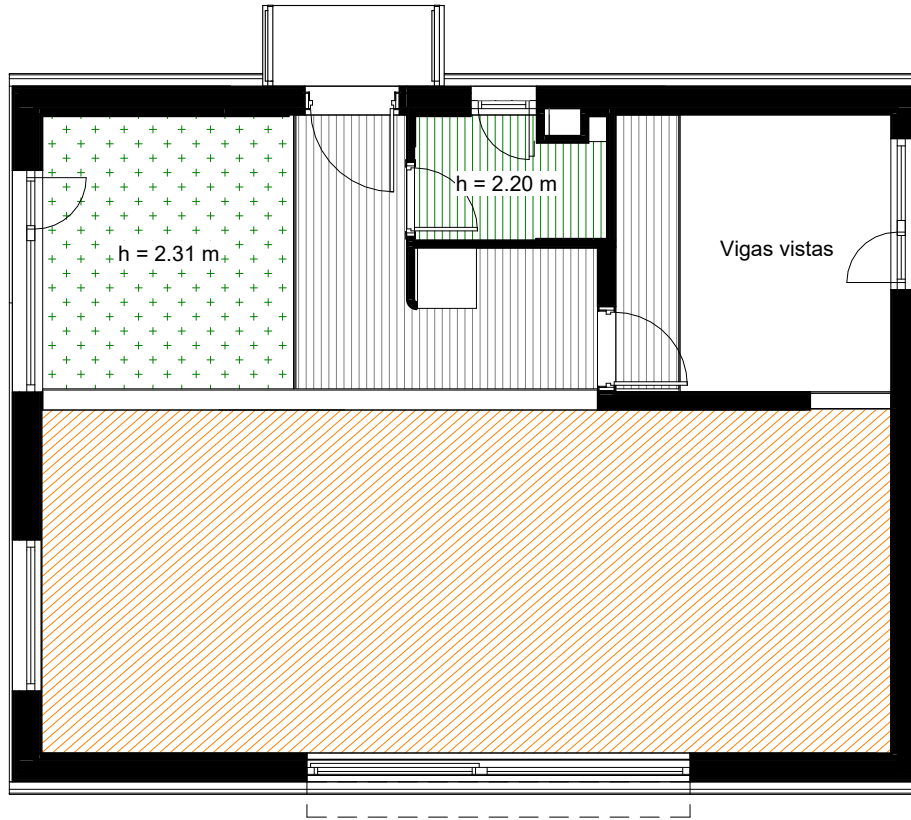

90 m²

ALZADO OESTE

ALZADO SUR

Casa Carson

Pl. Baja: 1 dormitorio
Alzados

90 m²

ALZADO OESTE

ALZADO SUR

Casa Carson

Pl. Baja: 2 dormitorios
Electricidad

90 m²

Casa Carson

Pl. Baja: 1 dormitorio
Electricidad

90 m²

Casa Carson

Pl. 1ª: 1 dormitorio
Electricidad

90 m²

LEYENDA DE FALSOS TECHOS

TECHO PYL - A	TECHO PYL - H1	TECHO MADERA DE PINO
P0 (+0.00)	P0 (+0.00)	P1 (+2.80)
 h = 2.20 m	 h = 2.20 m	 Techo inclinado 30°
 h = 2.31 m	P1 (+2.80)	
P1 (+2.80)	 Techo inclinado 30°	
		

Casa Carson

Pl. Baja: 2 dormitorios
Falsos techos

90 m²

LEYENDA DE FALSOS TECHOS

TECHO PYL - A	TECHO PYL - H1	TECHO MADERA DE PINO
P0 (+0.00)	P0 (+0.00)	P1 (+2.80)
 h = 2.20 m	 h = 2.20 m	 Techo inclinado 30°
 h = 2.31 m	P1 (+2.80)	
P1 (+2.80)	 Techo inclinado 30°	
		